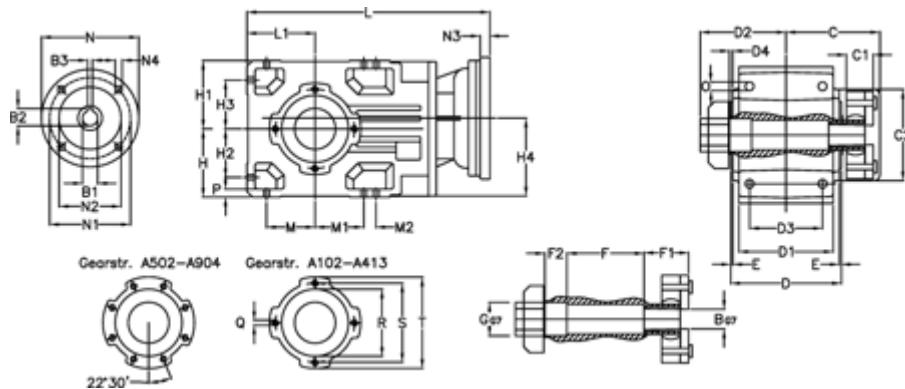

Varenummer: 29600506396650  
 Beskrivelse: Keglehjulsgear A503QF50-63,9-P132B5

## Mål

|            |                       |    |         |    |         |    |         |    |          |
|------------|-----------------------|----|---------|----|---------|----|---------|----|----------|
| B          | = 50                  | D  | = 182   | F2 | = 60    | L  | = 520.5 | N3 | = 16     |
| B1         | = 38                  | D1 | = 155   | G  | = 50    | L1 | = 112   | N4 | = 14     |
| B2         | = 41.3                | D2 | = 158   | GA | = 73 NM | M  | = 80.0  | O  | = 14.0   |
| B3         | = 10                  | D3 | = 120   | H  | = 112   | M1 | = 80.0  | P  | = 13     |
| Betegnelse | = A503QF50-xx-P132 B5 | d4 | = 4.5   | H1 | = 112   | M2 | = 20    | Q  | = M12x19 |
| C          | = 177.0               | E  | = 3.5   | H2 | = 80.0  | N  | = 300   | R  | = 130    |
| C1         | = 60                  | F  | = 195.0 | H3 | = 80.0  | N1 | = 265   | S  | = 165    |
| C2         | = 183.0               | F1 | = 60.0  | H4 | = 129.5 | N2 | = 230   | T  | = 200    |